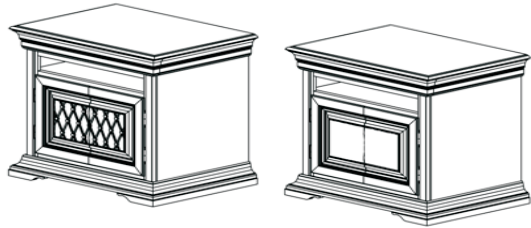

Тумба прикроватная (2 ящ.+1)  
арт. 012.01

ширина	глубина	высота
611	432	659,4

Тумба (4 ящ. +1)  
арт. 012.03

ширина	глубина	высота
811	432	1059

Тумба (4 ящ. +1)  
арт. 012.05 с туалетной группой

ширина	глубина	высота
811	432	1059

Тумба (4 ящ. +1)  
арт. 012.02

ширина	глубина	высота
611	432	1059

Тумба (4 ящ. +1)  
арт. 012.04

ширина	глубина	высота
1011	432	1059

Тумба (4 ящ. +1)  
арт. 012.06 с туалетной группой

ширина	глубина	высота
1011	432	1059

Тумба (2-х дверная)  
арт. 013.05

ширина	глубина	высота
811	432	759