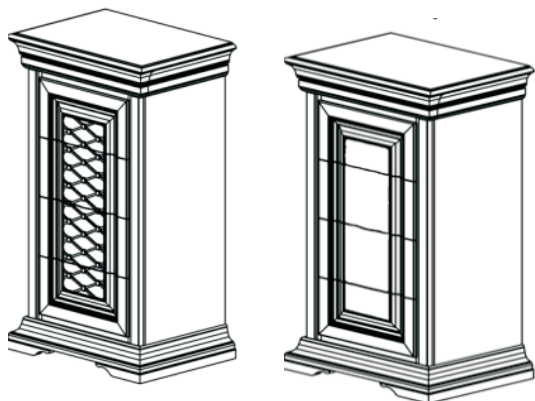

Тумба прикроватная (2 ящ.+1)  
арт. 012.01

ширина	глубина	высота
611	432	659,4

Тумба (4 ящ. +1)  
арт. 012.03

ширина	глубина	высота
811	432	1059

Тумба (4 ящ. +1)  
арт. 012.05 с туалетной группой

ширина	глубина	высота
811	432	1059

Тумба (4 ящ. +1)  
арт. 012.02

ширина	глубина	высота
611	432	1059

Тумба (4 ящ. +1)  
арт. 012.04

ширина	глубина	высота
1011	432	1059

Тумба (4 ящ. +1)  
арт. 012.06 с туалетной группой

ширина	глубина	высота
1011	432	1059

Тумба (2-х дверная)  
арт. 013.05

ширина	глубина	высота
811	432	759