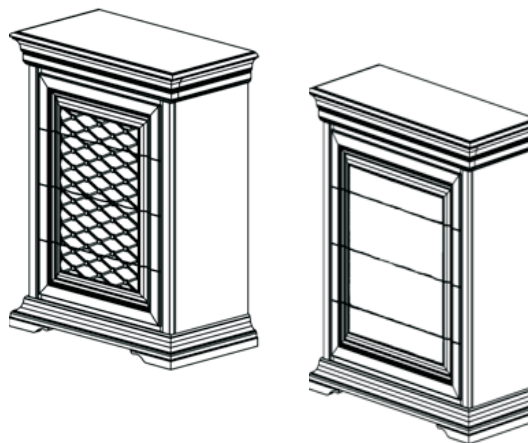

Тумба прикроватная (2 ящ.+1)  
арт. 012.01

ширина	глубина	высота
611	432	659,4

Тумба (4 ящ. +1)  
арт. 012.03

ширина	глубина	высота
811	432	1059

Тумба (4 ящ. +1)  
арт. 012.05 с туалетной группой

ширина	глубина	высота
811	432	1059

Тумба (4 ящ. +1)  
арт. 012.02

ширина	глубина	высота
611	432	1059

Тумба (4 ящ. +1)  
арт. 012.04

ширина	глубина	высота
1011	432	1059

Тумба (4 ящ. +1)  
арт. 012.06 с туалетной группой

ширина	глубина	высота
1011	432	1059

Тумба (2-х дверная)  
арт. 013.05

ширина	глубина	высота
811	432	759