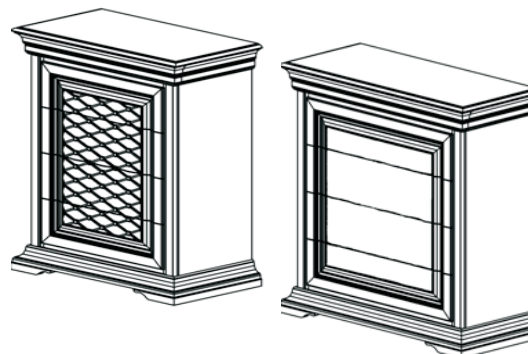

Тумба прикроватная (2 ящ.+1)  
арт. 012.01

ширина	глубина	высота
611	432	659,4

Тумба (4 ящ. +1)  
арт. 012.03

ширина	глубина	высота
811	432	1059

Тумба (4 ящ. +1)  
арт. 012.05 с туалетной группой

ширина	глубина	высота
811	432	1059

Тумба (4 ящ. +1)  
арт. 012.02

ширина	глубина	высота
611	432	1059

Тумба (4 ящ. +1)  
арт. 012.04

ширина	глубина	высота
1011	432	1059

Тумба (4 ящ. +1)  
арт. 012.06 с туалетной группой

ширина	глубина	высота
1011	432	1059

Тумба (2-х дверная)  
арт. 013.05

ширина	глубина	высота
811	432	759