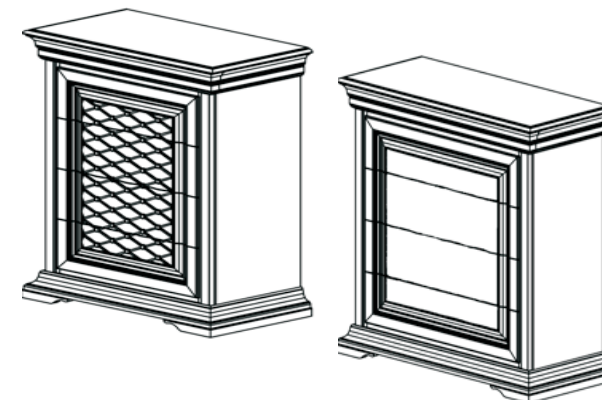

Тумба прикроватная (2 ящ.+1)  
арт. 012.01

ширина	глубина	высота
611	432	659,4

Тумба (4 ящ. +1)  
арт. 012.03

ширина	глубина	высота
811	432	1059

Тумба (4 ящ. +1)  
арт. 012.05 с туалетной группой

ширина	глубина	высота
811	432	1059

Тумба (4 ящ. +1)  
арт. 012.02

ширина	глубина	высота
611	432	1059

Тумба (4 ящ. +1)  
арт. 012.04

ширина	глубина	высота
1011	432	1059

Тумба (4 ящ. +1)  
арт. 012.06 с туалетной группой

ширина	глубина	высота
1011	432	1059

Тумба (2-х дверная)  
арт. 013.05

ширина	глубина	высота
811	432	759