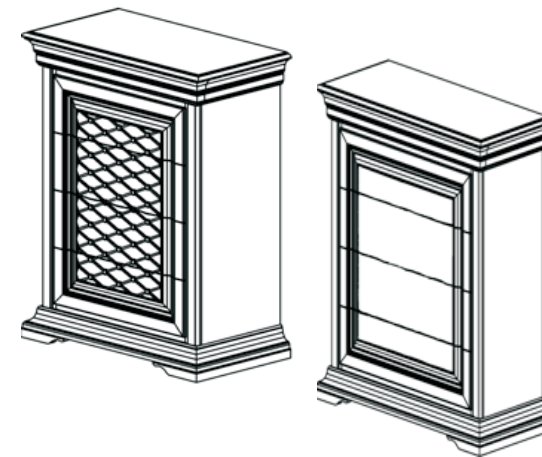

Тумба прикроватная (2 ящ.+1)  
арт. 012.01

ширина	глубина	высота
611	432	659,4

Тумба (4 ящ. +1)  
арт. 012.03

ширина	глубина	высота
811	432	1059

Тумба (4 ящ. +1)  
арт. 012.05 с туалетной группой

ширина	глубина	высота
811	432	1059

Тумба (4 ящ. +1)  
арт. 012.02

ширина	глубина	высота
611	432	1059

Тумба (4 ящ. +1)  
арт. 012.04

ширина	глубина	высота
1011	432	1059

Тумба (4 ящ. +1)  
арт. 012.06 с туалетной группой

ширина	глубина	высота
1011	432	1059

Тумба (2-х дверная)  
арт. 013.05

ширина	глубина	высота
811	432	759