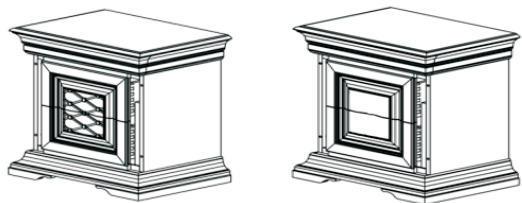

Тумба прикроватная (2 ящ.+1)  
арт. 012.01

ширина	глубина	высота
611	432	659,4

Тумба (4 ящ. +1)  
арт. 012.03

ширина	глубина	высота
811	432	1059

Тумба (4 ящ. +1)  
арт. 012.05 с туалетной группой

ширина	глубина	высота
811	432	1059

Тумба (4 ящ. +1)  
арт. 012.02

ширина	глубина	высота
611	432	1059

Тумба (4 ящ. +1)  
арт. 012.04

ширина	глубина	высота
1011	432	1059

Тумба (4 ящ. +1)  
арт. 012.06 с туалетной группой

ширина	глубина	высота
1011	432	1059

Тумба (2-х дверная)  
арт. 013.05

ширина	глубина	высота
811	432	759