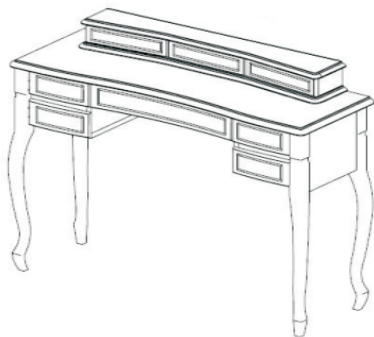

Столик туалетный с зеркалом
арт. 015.01 с 8-ю выдвижными ящиками
зеркало наклоняется "верх-низ"

ширина	глубина	высота
1090	370	1802(750)

Столик туалетный без зеркала/
без надставки
арт. 015.01W с 5-ю выдвижными ящиками

ширина	глубина	высота
1090	370	750

Зеркало с фацетом/ без
надставки
арт. 015.01X
зеркало наклоняется "верх-низ"

Столик туалетный без зеркала
арт. 015.01N с 8-ю выдвижными ящиками

ширина	глубина	высота
1090	370	852

Зеркало с фацетом и надставкой
арт. 015.01X с 3-мя выдвижными ящиками
зеркало наклоняется "верх-низ"