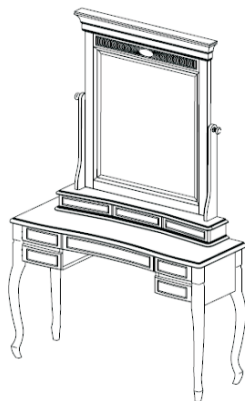

Столик туалетный с зеркалом
арт. 015.01 с 8-ю выдвижными ящиками
зеркало наклоняется "верх-низ"

ширина	глубина	высота
1090	370	1802(750)

Столик туалетный без зеркала/
без надставки
арт. 015.01W с 5-ю выдвижными ящиками

ширина	глубина	высота
1090	370	750

Зеркало с фацетом/ без
надставки
арт. 015.01X
зеркало наклоняется "верх-низ"

Столик туалетный без зеркала
арт. 015.01N с 8-ю выдвижными ящиками

ширина	глубина	высота
1090	370	852

Зеркало с фацетом и надставкой
арт. 015.01X с 3-мя выдвижными ящиками
зеркало наклоняется "верх-низ"