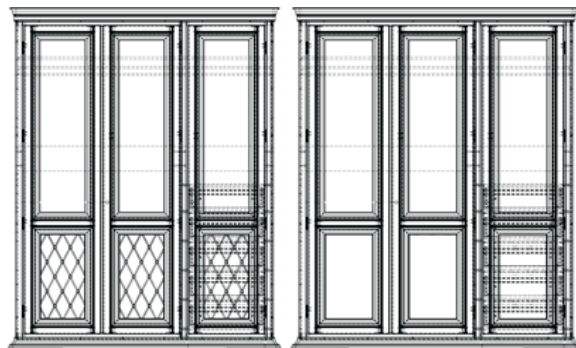

Шкаф 2-х дверный
арт. 011.02

ширина	глубина	высота
1213	636	2352

Шкаф 4-х дверный
арт. 011.04

ширина	глубина	высота
2309	636	2352

Зеркало в раме
арт. 014.02-014.09

ширина	глубина	высота
679	58	971
794	58	971
1185	58	971
1235	58	971
1285	58	971
1583	58	971
1683	58	971
1783	58	971

Шкаф 3-х дверный
арт. 011.03

ширина	глубина	высота
1761	636	2352

Шкаф 5-ти дверный
арт. 011.05

ширина	глубина	высота
2818	636	2352