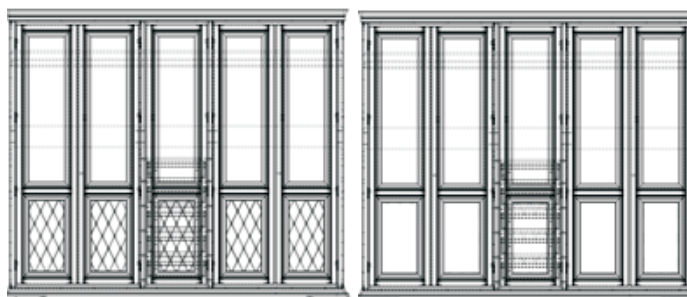

Шкаф 2-х дверный
арт. 011.02

ширина	глубина	высота
1213	636	2352

Шкаф 4-х дверный
арт. 011.04

ширина	глубина	высота
2309	636	2352

Зеркало в раме
арт. 014.02-014.09

ширина	глубина	высота
679	58	971
794	58	971
1185	58	971
1235	58	971
1285	58	971
1583	58	971
1683	58	971
1783	58	971

Шкаф 3-х дверный
арт. 011.03

ширина	глубина	высота
1761	636	2352

Шкаф 5-ти дверный
арт. 011.05

ширина	глубина	высота
2818	636	2352