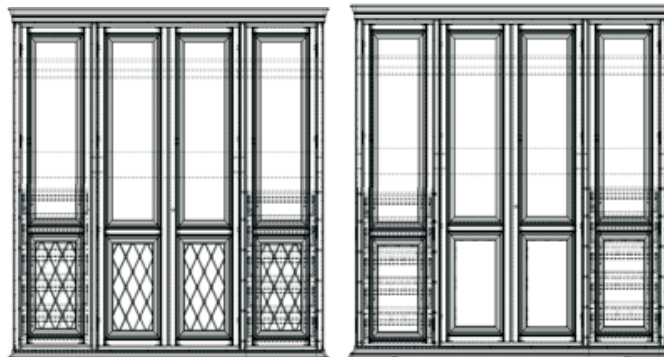

Шкаф 2-х дверный
арт. 011.02

ширина	глубина	высота
1213	636	2352

Шкаф 4-х дверный
арт. 011.04

ширина	глубина	высота
2309	636	2352

Зеркало в раме
арт. 014.02-014.09

ширина	глубина	высота
679	58	971
794	58	971
1185	58	971
1235	58	971
1285	58	971
1583	58	971
1683	58	971
1783	58	971

Шкаф 3-х дверный
арт. 011.03

ширина	глубина	высота
1761	636	2352

Шкаф 5-ти дверный
арт. 011.05

ширина	глубина	высота
2818	636	2352