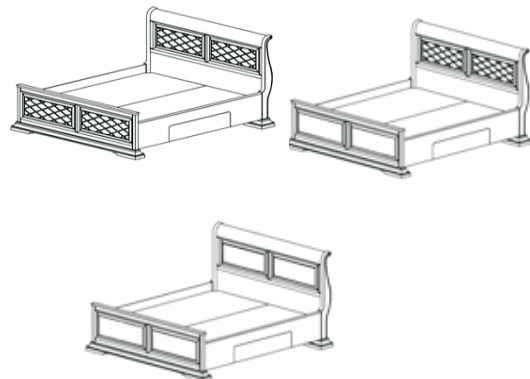

Кровать (спальное место 180x200)
арт. 010.01 с 2-мя выдвижными ящиками

ширина	глубина	высота
1967	1155	2218

Кровать (спальное место 140x200)
арт. 010.03 с 2-мя выдвижными ящиками

ширина	глубина	высота
1567	1155	2218

Кровать (спальное место 200x200) арт. 010.01z
с 2-мя выдвижными ящиками

ширина	глубина	высота
2167	1155	2218

Кровать (спальное место 160x200)
арт. 010.02 с 2-мя выдвижными ящиками

ширина	глубина	высота
1767	1155	2218

Кровать (спальное место 100x200)
арт. 010.04 с 1-м выдвижным ящиком

ширина	глубина	высота
1164	986	2201