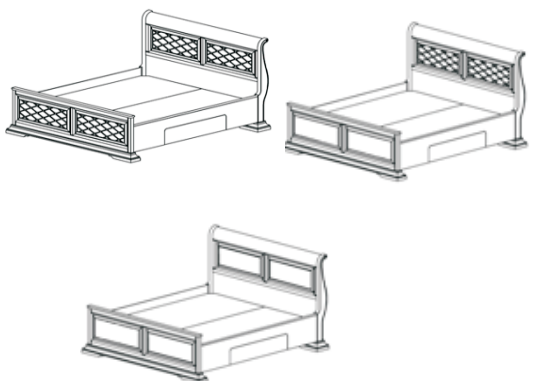

Кровать (спальное место 180x200)
арт. 010.01 с 2-мя выдвижными ящиками

ширина	глубина	высота
1967	1155	2218

Кровать (спальное место 140x200)
арт. 010.03 с 2-мя выдвижными ящиками

ширина	глубина	высота
1567	1155	2218

Кровать (спальное место 200x200) арт. 010.01z
с 2-мя выдвижными ящиками

ширина	глубина	высота
2167	1155	2218

Кровать (спальное место 160x200)
арт. 010.02 с 2-мя выдвижными ящиками

ширина	глубина	высота
1767	1155	2218

Кровать (спальное место 100x200)
арт. 010.04 с 1-м выдвижным ящиком

ширина	глубина	высота
1164	986	2201