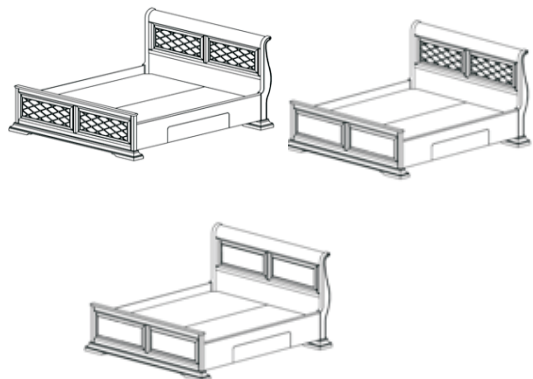

Кровать (спальное место 180x200)
арт. 010.01 с 2-мя выдвижными ящиками

ширина	глубина	высота
1967	1155	2218

Кровать (спальное место 140x200)
арт. 010.03 с 2-мя выдвижными ящиками

ширина	глубина	высота
1567	1155	2218

Кровать (спальное место 200x200) арт. 010.01z
с 2-мя выдвижными ящиками

ширина	глубина	высота
2167	1155	2218

Кровать (спальное место 160x200)
арт. 010.02 с 2-мя выдвижными ящиками

ширина	глубина	высота
1767	1155	2218

Кровать (спальное место 100x200)
арт. 010.04 с 1-м выдвижным ящиком

ширина	глубина	высота
1164	986	2201