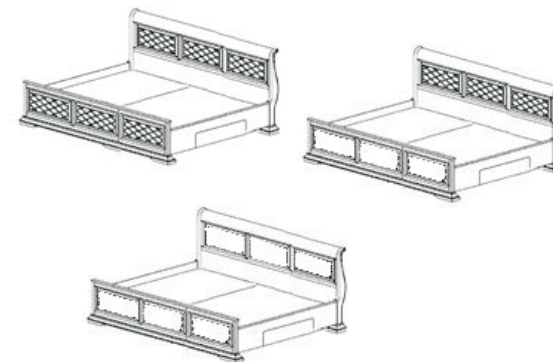

Кровать (спальное место 180x200)
арт. 010.01 с 2-мя выдвижными ящиками

ширина	глубина	высота
1967	1155	2218

Кровать (спальное место 140x200)
арт. 010.03 с 2-мя выдвижными ящиками

ширина	глубина	высота
1567	1155	2218

Кровать (спальное место 200x200) арт. 010.01z
с 2-мя выдвижными ящиками

ширина	глубина	высота
2167	1155	2218

Кровать (спальное место 160x200)
арт. 010.02 с 2-мя выдвижными ящиками

ширина	глубина	высота
1767	1155	2218

Кровать (спальное место 100x200)
арт. 010.04 с 1-м выдвижным ящиком

ширина	глубина	высота
1164	986	2201