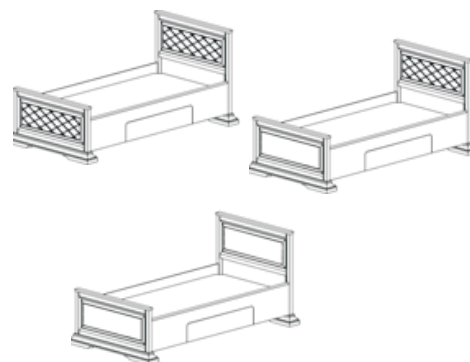

Кровать (спальное место 180x200)
арт. 010.01 с 2-мя выдвижными ящиками

ширина	глубина	высота
1967	1155	2218

Кровать (спальное место 140x200)
арт. 010.03 с 2-мя выдвижными ящиками

ширина	глубина	высота
1567	1155	2218

Кровать (спальное место 200x200) арт. 010.01z
с 2-мя выдвижными ящиками

ширина	глубина	высота
2167	1155	2218

Кровать (спальное место 160x200)
арт. 010.02 с 2-мя выдвижными ящиками

ширина	глубина	высота
1767	1155	2218

Кровать (спальное место 100x200)
арт. 010.04 с 1-м выдвижным ящиком

ширина	глубина	высота
1164	986	2201