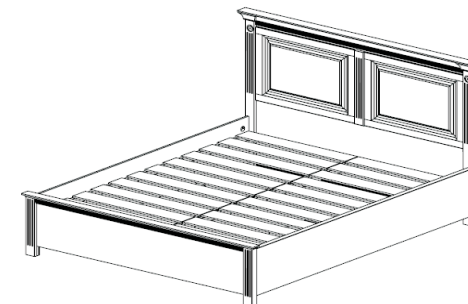

## Кровать с 2-мя ящичками

филенки - фанера прессованная шпоном дуба, рамка спинки головной - массив дуба, спинка ножная шпон (дубовый)

спальное место	артикул	ширина	глубина	высота
спальное место 2000x2000 (3 филенки 478,5x411)	<b>010.0504</b>	2124	2079	1155(433)
спальное место 1800x2000 (2 филенки 710x411)	<b>010.0604</b>	1924	2079	1155(433)
спальное место 1600x2000 (2 филенки 610x411)	<b>010.0704</b>	1724	2079	1155(433)
спальное место 1400x2000 (2 филенки 510x411)	<b>010.0804</b>	1524	2079	1155(433)
спальное место 1200x2000 (1 филенка 1006,5x256)	<b>010.0904</b>	1324	2079	1000(433)
спальное место 1000x2000 (1 филенка 806,5x256) <b>1 ящик</b>	<b>010.1004</b>	1124	2079	1000(433)

## Кровать без ящичков

филенки - массив дуба, рамка спинки головной - массив дуба, спинка ножная шпон (дубовый)

спальное место	артикул	ширина	глубина	высота
спальное место 2000x2000 (3 филенки 478,5x411)	<b>010.0510</b>	2124	2079	1155(433)
спальное место 1800x2000 (2 филенки 710x411)	<b>010.0610</b>	1924	2079	1155(433)
спальное место 1600x2000 (2 филенки 610x411)	<b>010.0710</b>	1724	2079	1155(433)
спальное место 1400x2000 (2 филенки 510x411)	<b>010.0810</b>	1524	2079	1155(433)
спальное место 1200x2000 (1 филенка 1006,5x256)	<b>010.0910</b>	1324	2079	1000(433)
спальное место 1000x2000 (1 филенка 806,5x256)	<b>010.1010</b>	1124	2079	1000(433)