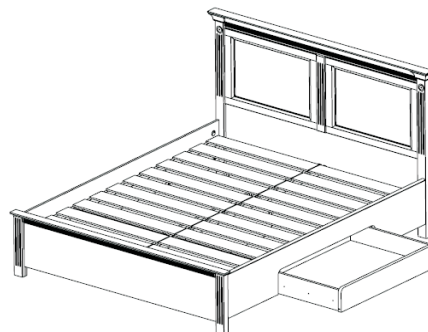

## Кровать без ящичков

филенки - фанера прессованная шпоном дуба, рамка спинки головной - массив дуба, спинка ножная шпон (дубовый)

спальное место	артикул	ширина	глубина	высота
спальное место 2000x2000 (3 филенки 478,5x411)	<b>010.0500</b>	2124	2079	1155(433)
спальное место 1800x2000 (2 филенки 710x411)	<b>010.0600</b>	1924	2079	1155(433)
спальное место 1600x2000 (2 филенки 610x411)	<b>010.0700</b>	1724	2079	1155(433)
спальное место 1400x2000 (2 филенки 510x411)	<b>010.0800</b>	1524	2079	1155(433)
спальное место 1200x2000 (1 филенка 1006,5x256)	<b>010.0900</b>	1324	2079	1000(433)
спальное место 1000x2000 (1 филенка 806,5x256)	<b>010.1000</b>	1124	2079	1000(433)

## Кровать с 2-мя ящичками

филенки - фанера прессованная шпоном дуба, рамка спинки головной - массив дуба, спинка ножная шпон (дубовый)

спальное место	артикул	ширина	глубина	высота
спальное место 2000x2000 (3 филенки 478,5x411)	<b>010.0504</b>	2124	2079	1155(433)
спальное место 1800x2000 (2 филенки 710x411)	<b>010.0604</b>	1924	2079	1155(433)
спальное место 1600x2000 (2 филенки 610x411)	<b>010.0704</b>	1724	2079	1155(433)
спальное место 1400x2000 (2 филенки 510x411)	<b>010.0804</b>	1524	2079	1155(433)
спальное место 1200x2000 (1 филенка 1006,5x256)	<b>010.0904</b>	1324	2079	1000(433)
спальное место 1000x2000 (1 филенка 806,5x256) <b>1 ящик</b>	<b>010.1004</b>	1124	2079	1000(433)