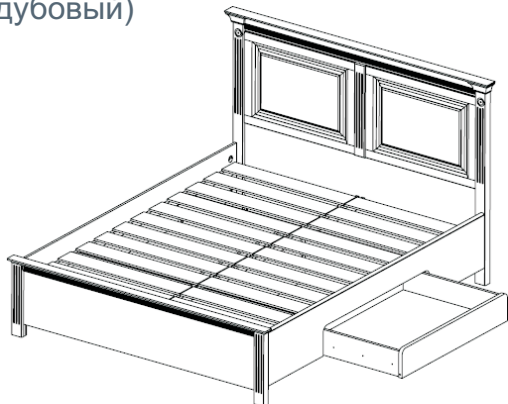

## Кровать без ящичков

филенки - массив дуба, рамка спинки головной - массив дуба, спинка ножная шпон (дубовый)

спальное место	артикул	ширина	глубина	высота
спальное место 2000x2000 (3 филенки 478,5x411)	<b>010.0510</b>	2124	2079	1155(433)
спальное место 1800x2000 (2 филенки 710x411)	<b>010.0610</b>	1924	2079	1155(433)
спальное место 1600x2000 (2 филенки 610x411)	<b>010.0710</b>	1724	2079	1155(433)
спальное место 1400x2000 (2 филенки 510x411)	<b>010.0810</b>	1524	2079	1155(433)
спальное место 1200x2000 (1 филенка 1006,5x256)	<b>010.0910</b>	1324	2079	1000(433)
спальное место 1000x2000 (1 филенка 806,5x256)	<b>010.1010</b>	1124	2079	1000(433)

## Кровать с 2-мя ящиками

филенки - массив дуба, рамка спинки  
головной - массив дуба, спинка ножная  
шпон (дубовый)

спальное место	артикул	ширина	глубина	высота
спальное место 2000x2000 (3 филенки 478,5x411)	<b>010.0514</b>	2124	2079	1155(433)
спальное место 1800x2000 (2 филенки 710x411)	<b>010.0614</b>	1924	2079	1155(433)
спальное место 1600x2000 (2 филенки 610x411)	<b>010.0714</b>	1724	2079	1155(433)
спальное место 1400x2000 (2 филенки 510x411)	<b>010.0814</b>	1524	2079	1155(433)
спальное место 1200x2000 (1 филенка 1006,5x256) <b>1 ящик</b>	<b>010.0914</b>	1324	2079	1000(433)
спальное место 1000x2000 (1 филенка 806,5x256) <b>1 ящик</b>	<b>010.1014</b>	1124	2079	1000(433)