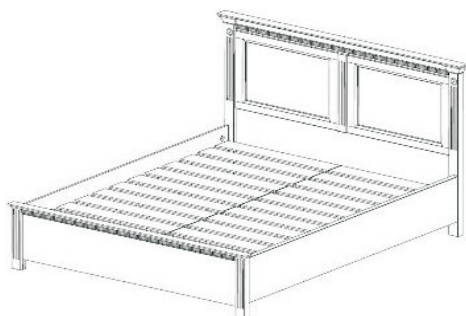

## Кровать без ящичков

филенки - фанера прессованная шпоном дуба, рамка спинки головной - массив дуба, спинка ножная шпон (дубовый)

спальное место	артикул	ширина	глубина	высота
спальное место 2000x2000 (3 филенки 478,5x411)	<b>010.0500</b>	2124	2079	1155(433)
спальное место 1800x2000 (2 филенки 710x411)	<b>010.0600</b>	1924	2079	1155(433)
спальное место 1600x2000 (2 филенки 610x411)	<b>010.0700</b>	1724	2079	1155(433)
спальное место 1400x2000 (2 филенки 510x411)	<b>010.0800</b>	1524	2079	1155(433)
спальное место 1200x2000 (1 филенка 1006,5x256)	<b>010.0900</b>	1324	2079	1000(433)
спальное место 1000x2000 (1 филенка 806,5x256)	<b>010.1000</b>	1124	2079	1000(433)

## Кровать с 2-мя ящичками

филенки - фанера прессованная шпоном дуба, рамка спинки головной - массив дуба, спинка ножная шпон (дубовый)

спальное место	артикул	ширина	глубина	высота
спальное место 2000x2000 (3 филенки 478,5x411)	<b>010.0504</b>	2124	2079	1155(433)
спальное место 1800x2000 (2 филенки 710x411)	<b>010.0604</b>	1924	2079	1155(433)
спальное место 1600x2000 (2 филенки 610x411)	<b>010.0704</b>	1724	2079	1155(433)
спальное место 1400x2000 (2 филенки 510x411)	<b>010.0804</b>	1524	2079	1155(433)
спальное место 1200x2000 (1 филенка 1006,5x256)	<b>010.0904</b>	1324	2079	1000(433)
спальное место 1000x2000 (1 филенка 806,5x256) <b>1 ящик</b>	<b>010.1004</b>	1124	2079	1000(433)